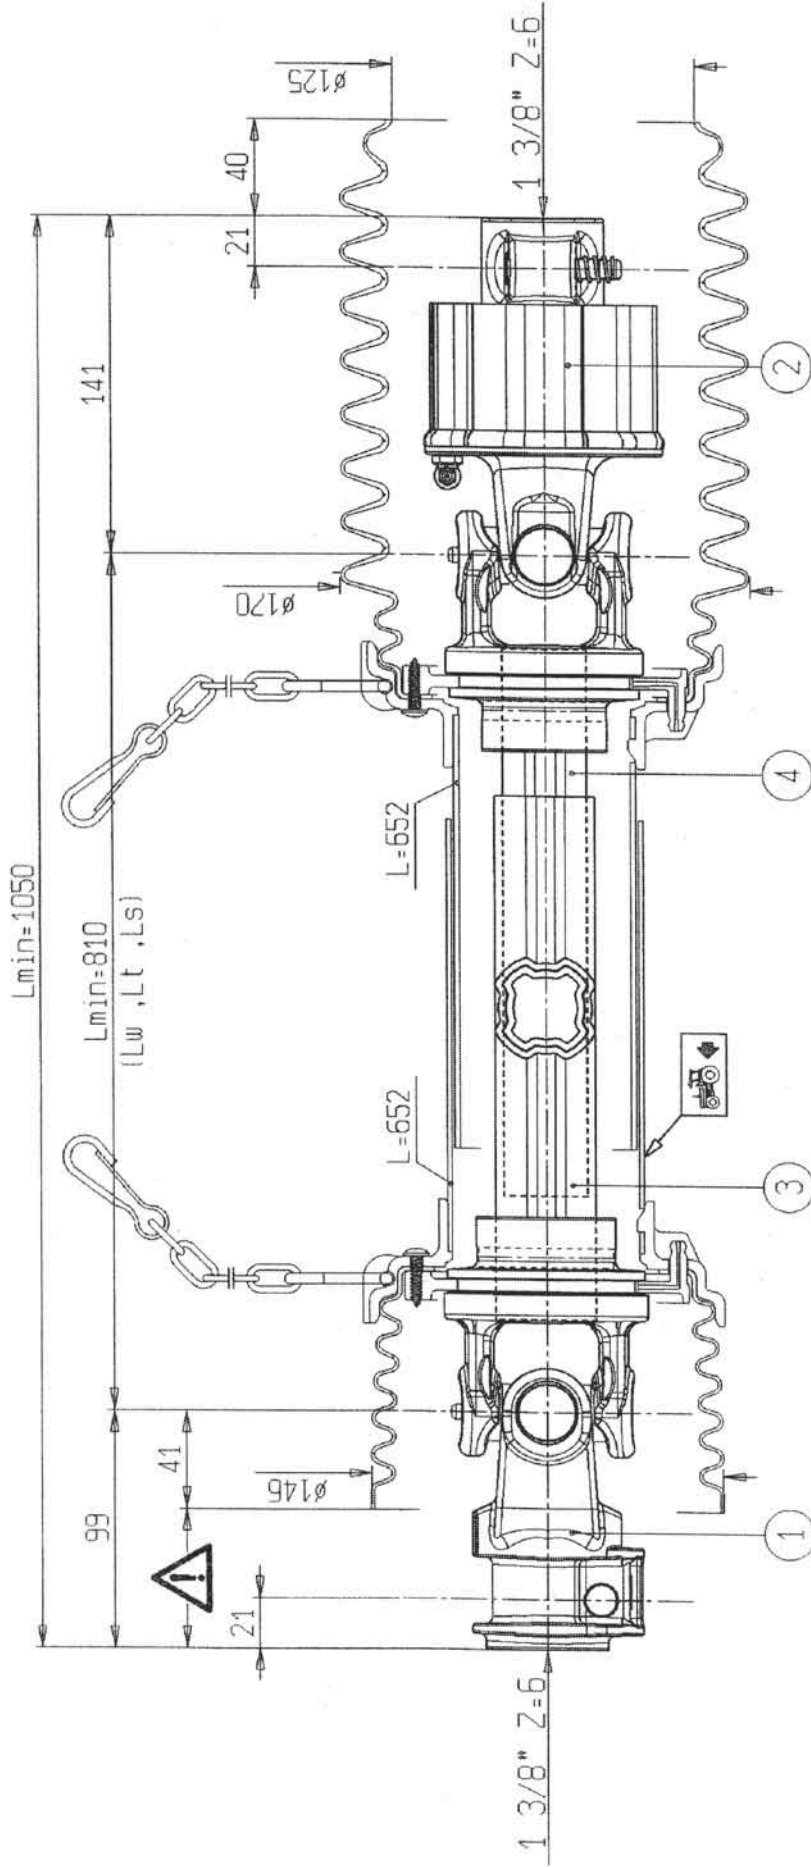

KARDAN.080.0
GELENKWELLE.080.0
P.T.O. SHAFT.080.0

Ident: 150611902

STAR 360/10 = 023
STAR 400/11 = 011
STAR 430/12 = 011
STAR 470/13 = 021