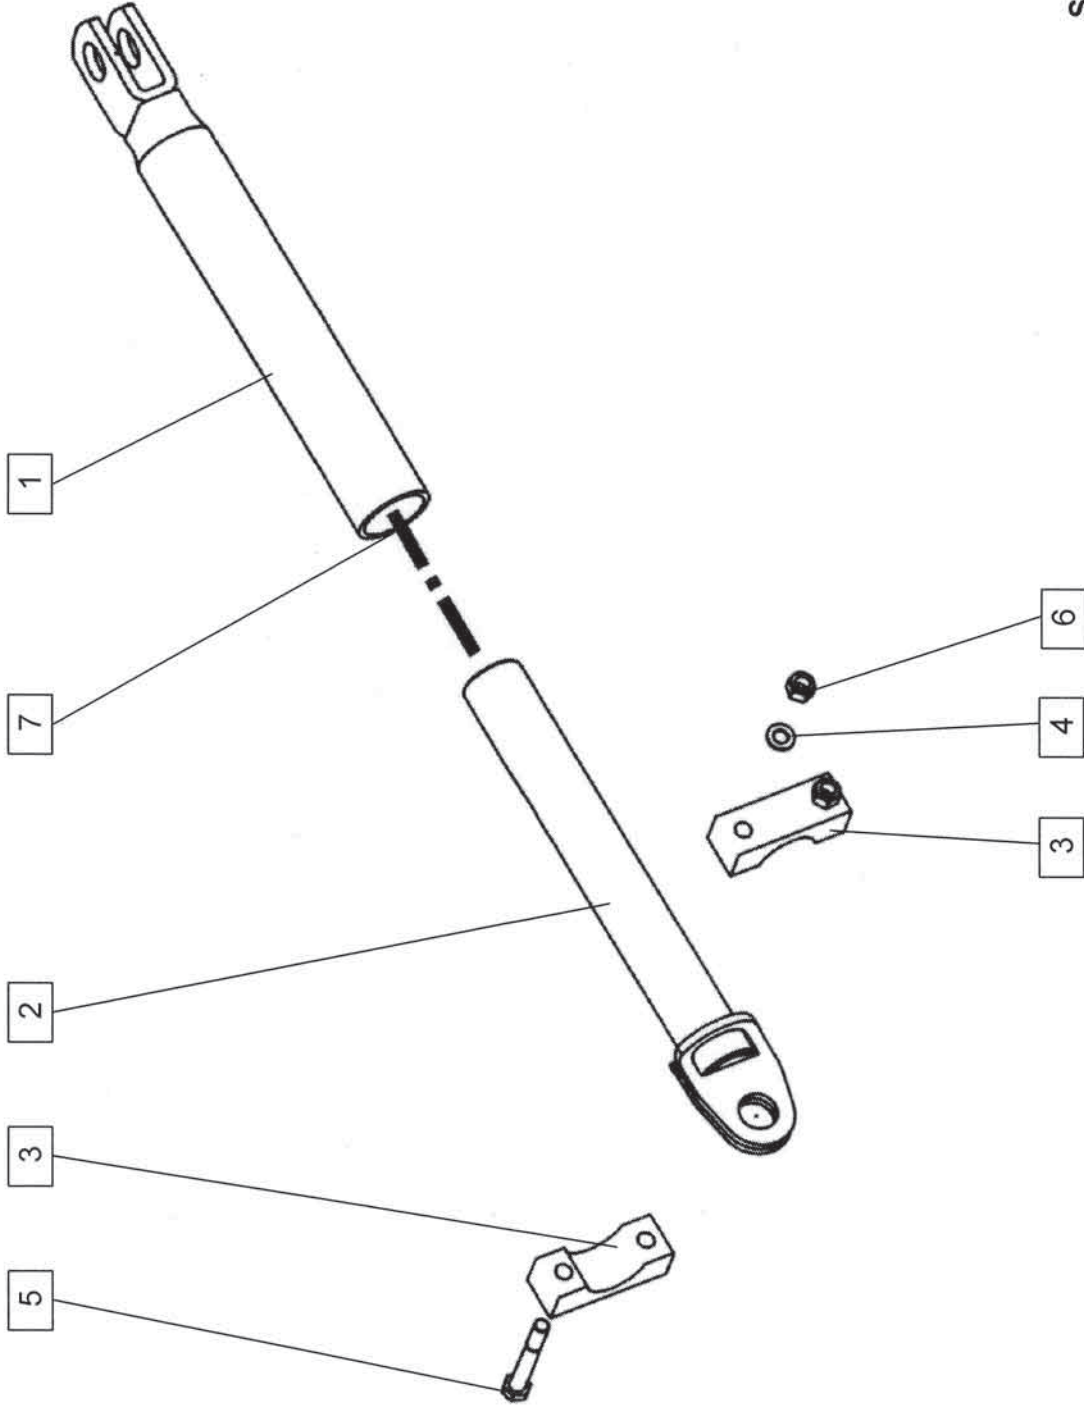

SIP

5

STAR 360/10 = 023
STAR 400/11 = 011
STAR 430/12 = 011
STAR 470/13 = 021