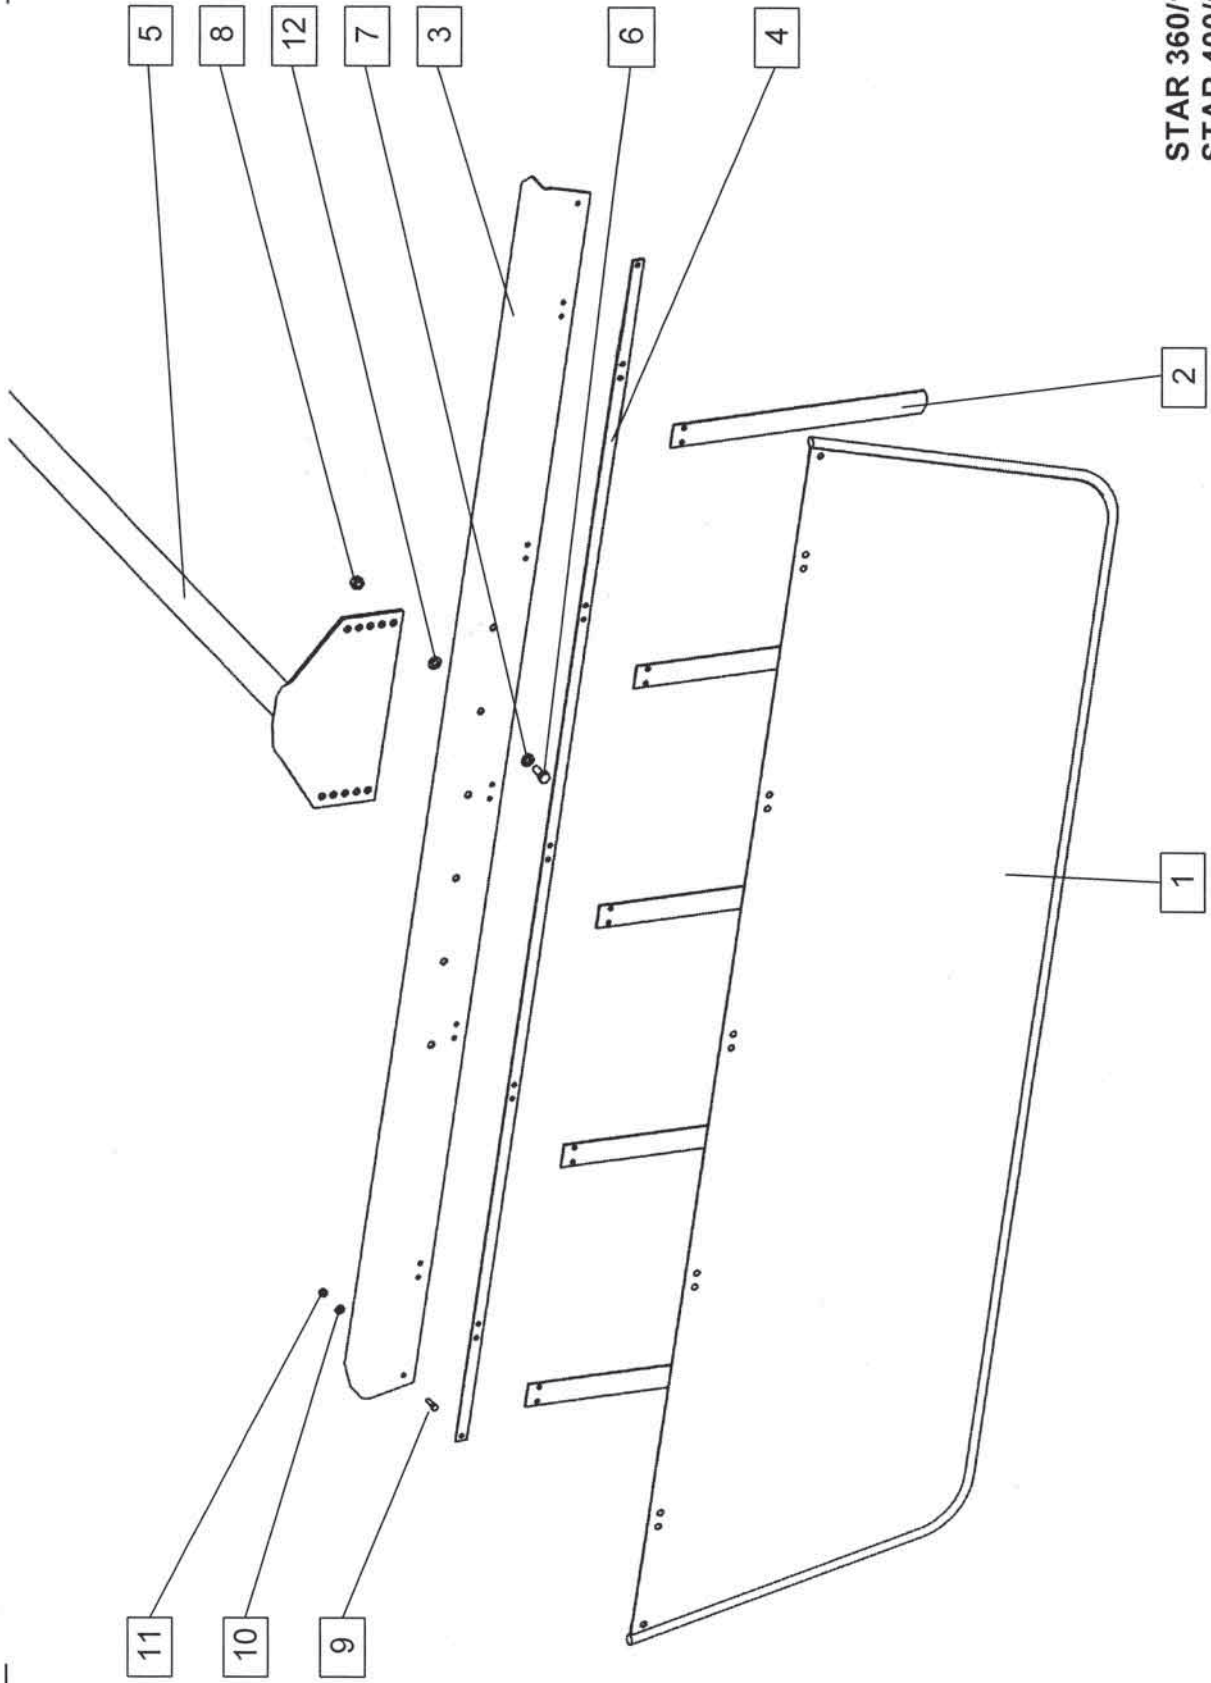

STAR 360/10 = 023
STAR 400/11 = 011
STAR 430/12 = 011
STAR 470/13 = 021