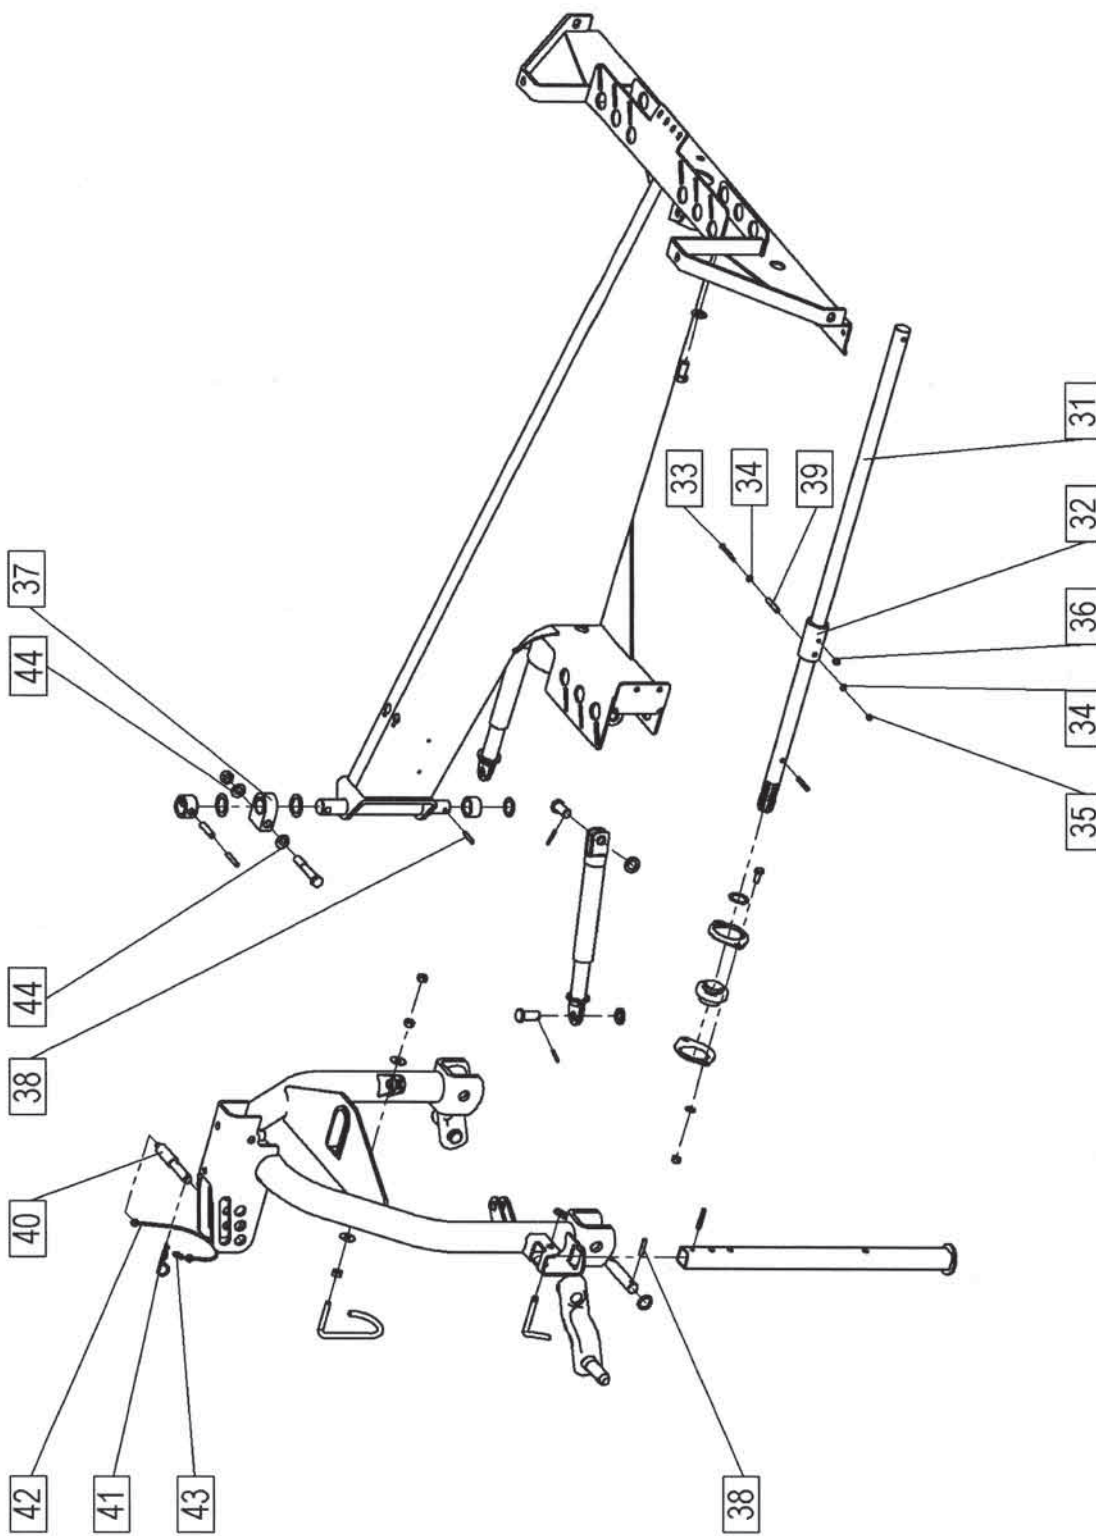

A = STAR 470/13
B = STAR 430/12
C = STAR 400/11
D = STAR 360/10

Številka
Broj
Bild
Fig.
Kataloška številka
Kataloški broj
Ersatzteilnummer
Spare Part Number

Naziv dela

Naziv dijela

Benennung

Description

Opomba

Količina
Komada
Menge
Quantity

Velja od tov. št. dalje:
Vazi od tvor. broja dalje:
Ab masch. Nr.:
From mach Nr.:

STAR 360/10 = 023
STAR 400/11 = 011
STAR 430/12 = 011
STAR 470/13 = 021

4

1	156061600 (D)	Nosilec var.	Nosač var.	Träger geschw.	Holder welded	1
1	156135906 (B), (C)	Nosilec var.	Nosač var.	Träger geschw.	Holder welded	1
1	155996808 (A)	Nosilec var.	Nosač var.	Träger geschw.	Holder welded	1
2	155998405	Lok var.	Luk var.	Anschlußbogen geschw.	Hitch bow welded	1
3	155999208	Puša 6 - 35 / 51 - 30	Čaura 6 - 35 / 51 - 30	Büchse 6 - 35 / 51 - 30	Sleeve 6 - 35 / 51 - 30	1
4	910083901	Puša tekalna	Čaura	Laufbüchse	Run sleeve	1
5	910088309	Podloška 30 / 42 - 2	Podloška 30 / 42 - 2	Scheibe 30 / 42 - 2	Washer 30 / 42 - 2	2
6	154225001	Podloška 35,2 / 52 - 2,7	Podloška 35,2 / 52 - 2,7	Scheibe 35,2 / 52 - 2,7	Washer 35,2 / 52 - 2,7	2
7	910095907	Ležaj prirubnični UBPFL 207 NSK	Ležaj prirubnice UBPFL 207 NSK	Flanschlager UBPFL 207 NSK	Flange bearing UBPFL 207 NSK	1
8	155999306	Noga podporna var.	Potporna noga var.	Stützfuß geschw.	Support leg welded	1
9	910082109	Sornik vtični	Svornjak	Steckbolzen	Put-in bolt	1
10	910091402	Zatik 5 x 32	Klin 5 x 32	Arretierstift 5 x 32	Pin 5 x 32	1
11	155999609	Sornik prevesni var.	Prevesni svornjak var.	Kippbolzen geschw.	Bolt welded	2
12	155999805	Stabilizator kpl.	Stabilizator kpl.	Stabilisator zus.	Stabilizer bar opl.	2
13	910081805	Držalo kardana	Držac kardana	Gelenkwellehalter	P.T.O. Shaft holder	1
14	150160300	Matica M12	Navrtka M12	Mutter M12	Nut M12	3
15	910096201	Vzmet krožnikasta 12,3 x 34 x 1,5	Kružna opruga 12,3 x 34 x 1,5	Kreiselfeder 12,3 x 3 x 34 x 1,5	Oval spring 12,3 x 3 x 34 x 1,5	2
16	910096407	Sornik z glavo EN 22341	Svornjak s glav. EN 22341	Kopfbolzen EN 22341	Head bolt EN 22341	4
17	000251408	Podloška 20	Podloška 20	Scheibe 20	Washer 20	4
18	910088201	Podloška 35 / 45 - 2	Podloška 35 / 45 - 2	Scheibe 35 / 45 - 2	Washer 35 / 45 - 2	1
19	150398509	Zatič prožni 8 x 50	Opružni klin 8 x 50	Federstift 8 x 50	Flexible pin 8 x 50	3
20	150434505	Zatič prožni 5 x 35	Opružni klin 5 x 35	Federstift 5 x 36	Flexible pin 5 x 36	4
21	000210300	Vijak M10 x 25	Vijak M10 x 25	Schraube M10 x 25	Screw M10 x 25	2
22	150275400	Matica M10	Navrtka M10	Mutter M10	Nut M10	2
23	150426809	Podloška SKM 10	Podloška SKM 10	Scheibe SKM 10	Washer SKM 10	2
24	154451809	Sornik 5 - 25 x 120	Svornjak 5 - 25 x 120	Boizen 5 - 25 x 120	Bolt 5 - 25 x 120	2
25	910137104	Podloška 25 / 35 - 2	Podloška 25 / 35 - 2	Scheibe 25 / 35 - 2	Washer 25 / 35 - 2	4
26	150066109	Zatič prožni 13 x 50-ST	Opružni klin 13 x 50-ST	Federstift 13 x 50-ST	Flexible pin 13 x 50-ST	1
27	156210405	Vijak 7 - M16x105	Vijak 7 - M16x105	Schraube 7 - M16x105	Screw 7 - M16x105	1
28	150427005	Podloška SKM 16	Podloška SKM 16	Scheibe SKM 16	Washer SKM 16	4
29	155412804	Matica M16	Navrtka M16	Mutter M 16	Nut M 16	1
30	000253905	Vijak M16 x 35	Navrtka M16 x 35	Schraube M16 x 35	Screw M16 x 35	4

SIP

4

STAR 360/10 = 023
STAR 400/11 = 011
STAR 430/12 = 011
STAR 470/13 = 021